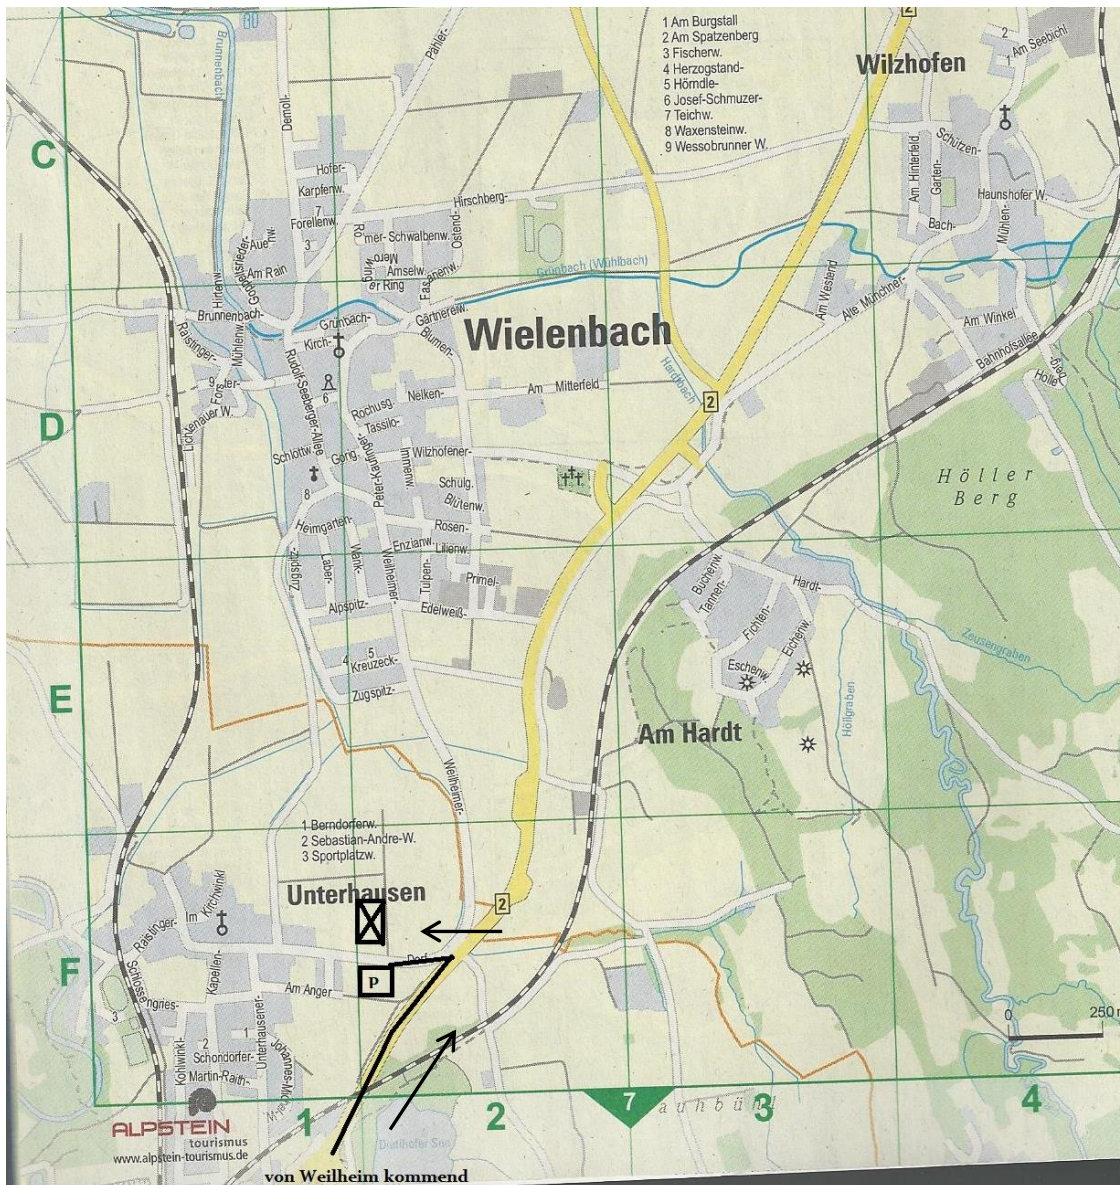

# Anfahrt/Parkmöglichkeiten

### in Unterhausen

Von Weilheim kommend auf der B2 Richtung München

Abzweigung Wielenbach/Unterhausennach links abfahren

Dann links Richtung Unterhausen halten

Rechter Hand befindet sich der Veranstaltungsort - am Stadl 

Gegenüber auf der linken Seite befinden sich die Parkmöglichkeiten 